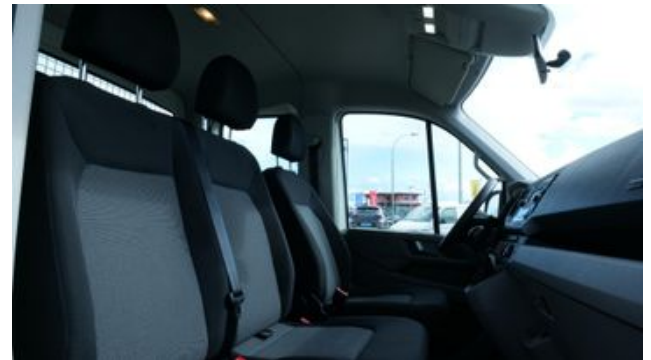

Autohaus StaaF GmbH
Friedberger Straße 91-95
61130 Nidderau
info@staaF.de